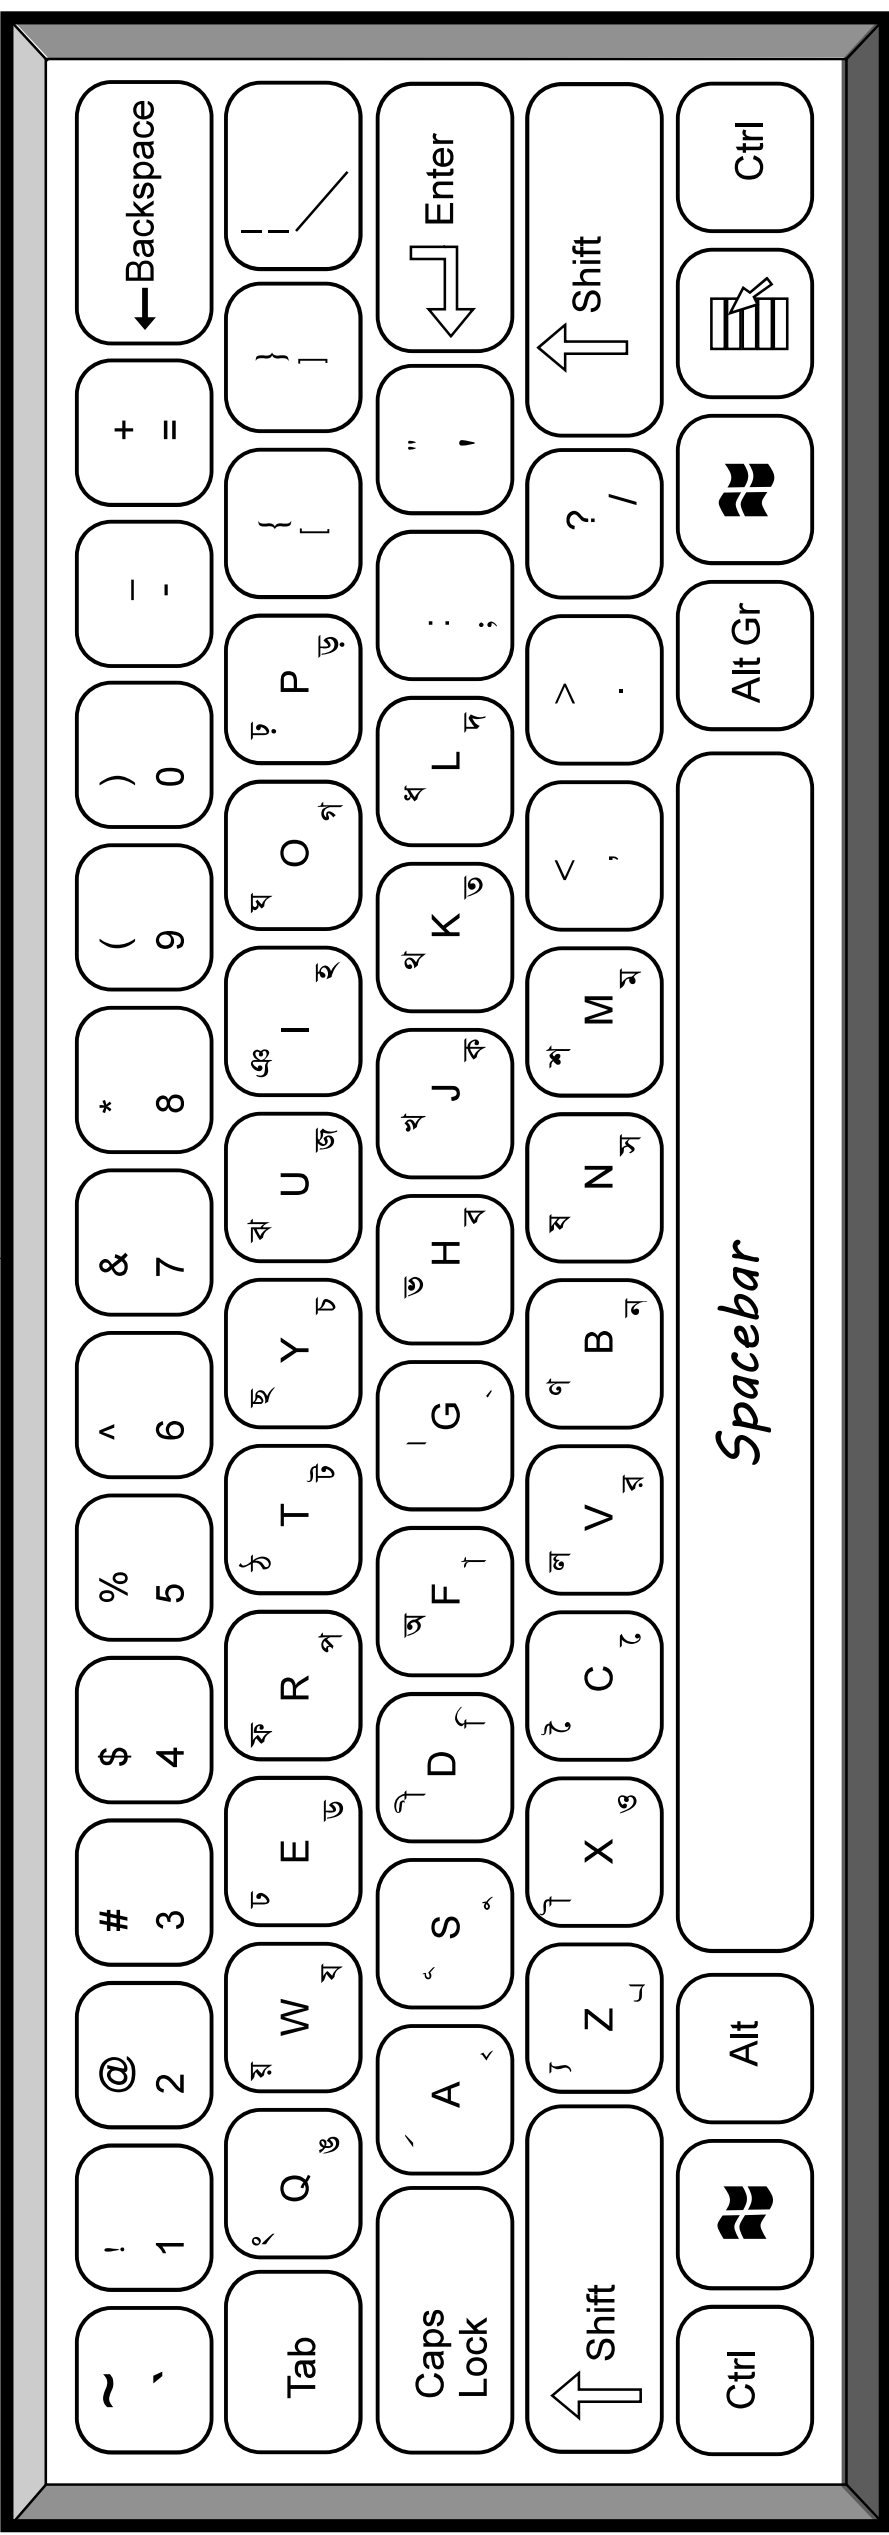

বাংলাদেশ আইটি পুলিশ

বিগত কয়েকদিনের লিঙ্কG বর্ণটি এবং জাতীয় কীবোর্ডের লিঙ্কH বর্ণটি

J = G = N = ঞ	G = C = এ	J = G = Shift = N = ঞ	G = Shift = D = ঞ
J = G = K = ক	G = F = আ	U = G = Shift = I = উ	G = Shift = S = উ
J = G = T = ট	G = D = ই	Shift = I = G = U = ঞ	Shift = I = G = Y = ঞ
K = G = K = ক	G = S = উ	Shift = G = X = ঙ	Shift = N = G = Shift - B = ঞ
Q = G = O = ঞ	G = A = ঞ	Shift = G = C = ঐ	

সহযোগী- মোঃ জুয়েল হানা,  
বাংলাদেশ পুলিশ, ঢাকা।